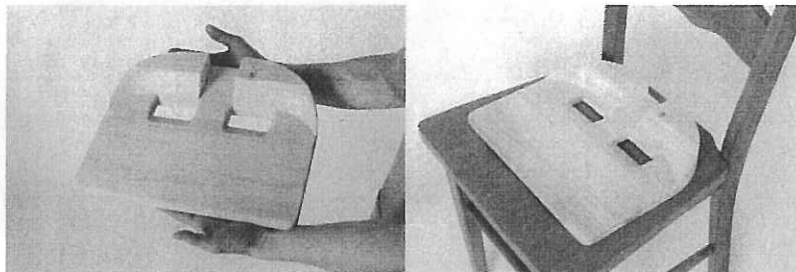

Easy to Carry

軽量で持ち運びしやすい

一般的な椅子と違い座面だけの構造なので移動や持ち運びも簡単に行えます。オフィスや娯楽施設等の健康補助器具としても手軽に導入いただけます。

日常のあらゆるシーンでご使用いただけます。