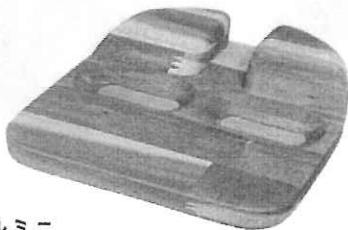

## 美しい姿勢で 心と体を健康に

延べ1.5万人の姿勢指導経験と  
東北大学との共同研究から導き出された  
楽にキレイに座るための座面

特許出願中 登録意匠第1712374号

NEW

小さくなってお求めやすい価格で新登場。  
軽量、小型なので持ち運びも楽にできます。

ニュートラルミニ

### neutral mini

希望小売価格 39,600円(税込)

サイズ: W250×H48×D220mm 質量: 約0.6kg 材質: 木材  
生産国: 日本

座面の広いスタンダードタイプ  
大人から子供まで幅広くお使いいただけます。