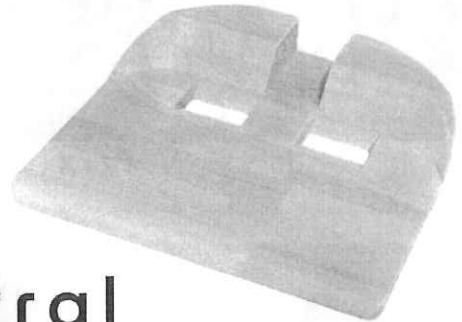

## 美しい姿勢で 心と体を健康に

延べ1.5万人の姿勢指導経験と  
東北大学との共同研究から導き出された  
楽にキレイに座るための座面

特許出願中 登録意匠第1712374号

NEW

小さくなってお求めやすい価格で新登場。  
軽量、小型なので持ち運びも楽にできます。

ニュートラルミニ

### neutral mini

希望小売価格 39,600円(税込)

サイズ: W250×H48×D220mm 質量: 約0.6kg 材質: 木材  
生産国: 日本

座面の広いスタンダードタイプ  
大人から子供まで幅広くお使いいただけます。