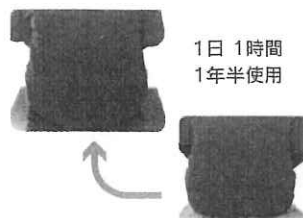

丸いヒップライン

1日1時間
1年半使用

これまでの使用者の中から、
お尻が丸くなったという方が
出てきました。