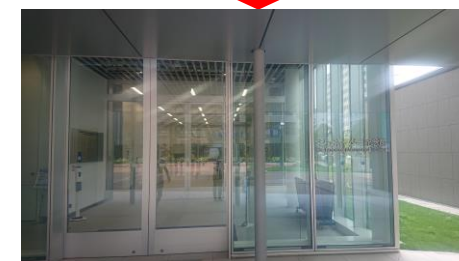

東北学院大学五橋キャンパス見学

集合場所のご案内

シュネーダー記念館 (16階建)

地下鉄五橋駅
愛宕上杉通り側

シュネーダー記念館入口

シュネーダー記念館1階に「未来の扉センター」があります

未来の扉センターへの行き方

シュネーダー記念館入口